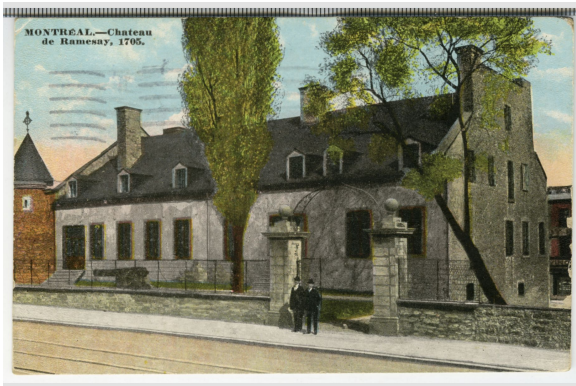

Cartes Postale

Carte postale

<https://collections.pacmusee.qc.ca/objets/carte-postale-2013-030-019-537/>

Collections / carte postale

Licence CC BY-NC-ND 4.0

Carte postale en couleur avec inscriptions manuscrites.

Numéro d'accession 2013.30.19.537

Fabricant / Éditeur Inconnu

Artiste / Auteur Wm. Notman & Son

Date 1922 an

Médium et Support encre, carton

Technique procédé industriel

Dimensions 8,8 x 13,7 cm

© Collection Pointe-à-Callière, collection Christian Paquin, 2013.030.019.537