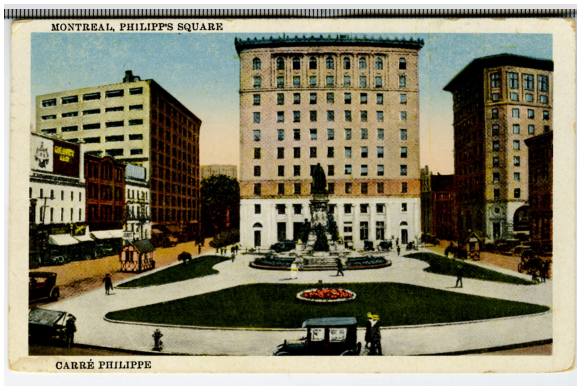

Cartes Postale

# Carte postale

<https://collections.pacmusee.qc.ca/objets/carte-postale-2013-030-019-305ex2/>

Collections / carte postale

Licence CC BY-NC-ND 4.0

Carte postale en couleur avec inscriptions manuscrites.

---

Numéro d'accession 2013.30.19.305ex2

Fabricant / Éditeur The Weiss Import Co.

Date 1934 an

Médium et Support encre, carton

Technique procédé industriel

Dimensions 8,8 x 14 cm

---

© Collection Pointe-à-Callière, collection Christian Paquin, 2013.030.019.305ex2