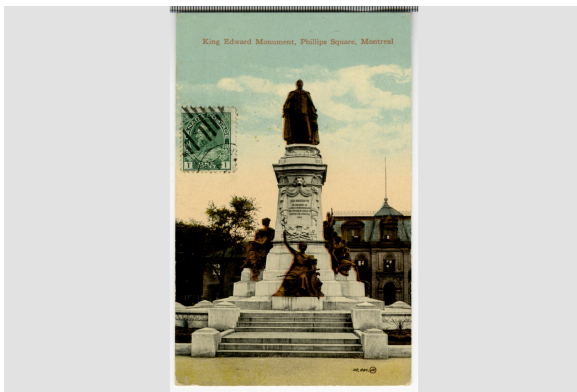

Cartes Postale

Carte postale

<https://collections.pacmusee.qc.ca/objets/carte-postale-2013-030-019-279/>

Collections / carte postale

Licence CC BY-NC-ND 4.0

Carte postale en couleur avec inscriptions manuscrites.

Numéro d'accession 2013.30.19.279

Fabricant / Éditeur The Valentine & Sons Publishing Co., Ltd.

Date 1925 an

Médium et Support encre, carton

Technique procédé industriel

Dimensions 14,1 x 8,9 cm

© Collection Pointe-à-Callière, collection Christian Paquin, 2013.030.019.279