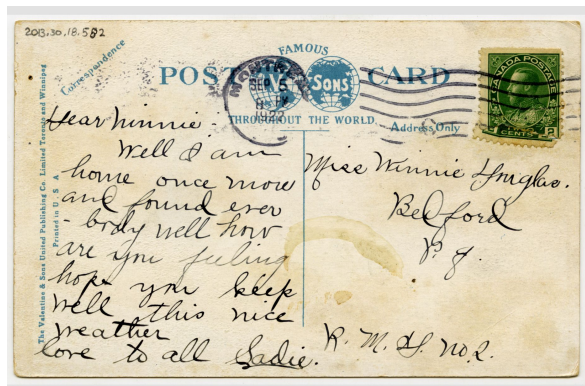

Cartes Postale

# Carte postale

<https://collections.pacmusee.qc.ca/objets/carte-postale-2013-030-018-582/>

Collections / carte postale

Licence CC BY-NC-ND 4.0

Carte postale en couleur du pont ferroviaire Saint-Laurent. Inscriptions manuscrites, estampillée et timbrée.

Numéro d'accession 2013.30.18.582

Fabricant / Éditeur The Valentine & Sons Publishing Co., Ltd.

Date 1922 an

Médium et Support encre, carton

Technique procédé industriel

Dimensions 8,8 x 14 cm

---

© Collection Pointe-à-Callière, collection Christian Paquin ,2013.030.018.582