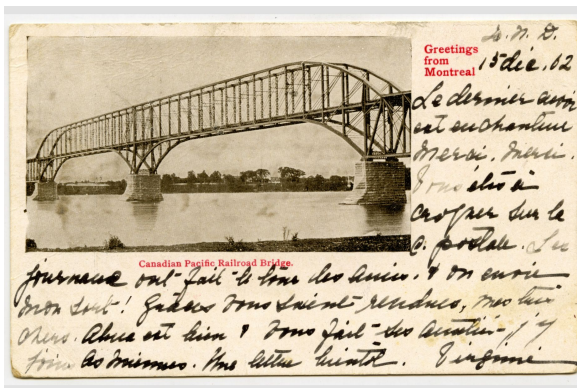

Cartes Postale

Carte postale

<https://collections.pacmusee.qc.ca/objets/carte-postale-2013-030-018-565/>

Collections / carte postale

Licence CC BY-NC-ND 4.0

Carte postale en noir & blanc du pont ferroviaire Saint-Laurent.
Inscriptions manuscrites, estampillée et timbrée.

Numéro d'accession 2013.30.18.565

Date 1902 an

Médium et Support encre, carton

Technique procédé industriel

Dimensions 8,7 x 14 cm

© Collection Pointe-à-Callière, collection Christian Paquin ,2013.030.018.565