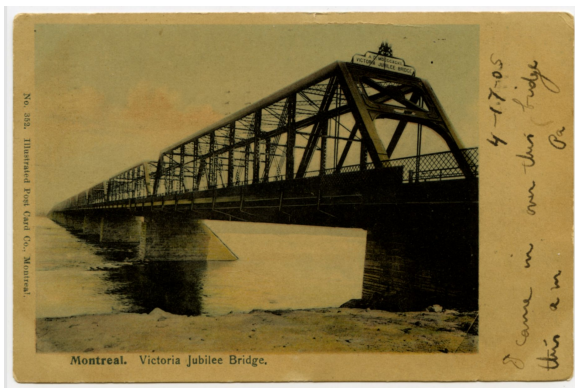

Cartes Postale

Carte postale

<https://collections.pacmusee.qc.ca/objets/carte-postale-2013-030-018-392/>

Collections / carte postale

Licence CC BY-NC-ND 4.0

Carte postale en couleur du Pont Victoria. Inscriptions manuscrites, estampillée et timbrée.

Numéro d'accession 2013.30.18.392

Fabricant / Éditeur The Illustrated Postal Card Co.

Date 1905

Médium et Support encre, carton

Technique procédé industriel

Dimensions 9,3 x 14,1 cm

© Collection Pointe-à-Callière, collection Christian Paquin ,2013.030.018.392