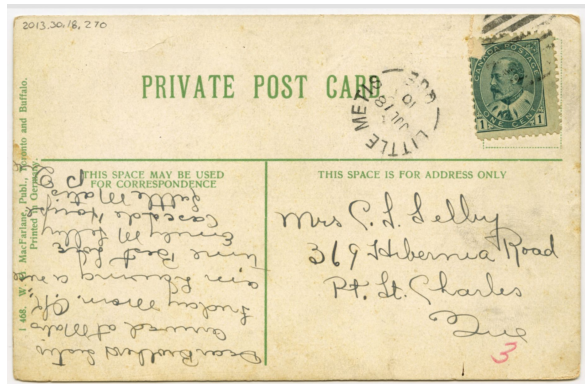

Cartes Postale

Carte postale

<https://collections.pacmusee.qc.ca/objets/carte-postale-2013-030-018-270/>

Collections / carte postale

Licence CC BY-NC-ND 4.0

Carte postale en couleur de la Place Jacques-Cartier. Inscriptions manuscrites, estampillée et timbrée.

Numéro d'accession 2013.30.18.270

Fabricant / Éditeur Macfarlane, W. G.

Date 1910 an

Médium et Support encre, carton

Technique procédé industriel

Dimensions 8,9 x 13,8 cm

© Collection Pointe-à-Callière, collection Christian Paquin ,2013.030.018.270