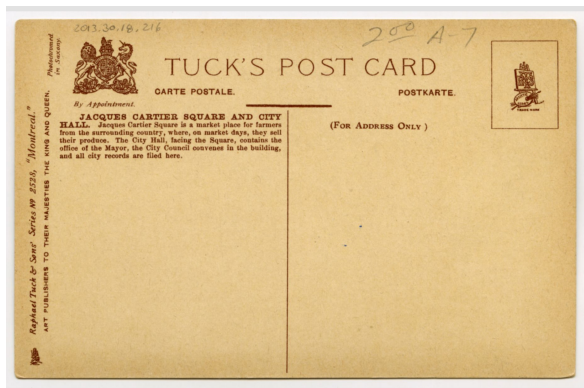

Cartes Postale

Carte postale

<https://collections.pacmusee.qc.ca/objets/carte-postale-2013-030-018-216/>

Collections / carte postale

Licence CC BY-NC-ND 4.0

Carte postale en couleur de la Place Jacques-Cartier.

Numéro d'accession 2013.30.18.216

Fabricant / Éditeur Raphael Tuck & Sons

Date 1926 an

Médium et Support encre, carton

Technique procédé industriel

Dimensions 8,8 x 13,8 cm

© Collection Pointe-à-Callière, collection Christian Paquin ,2013.030.018.216