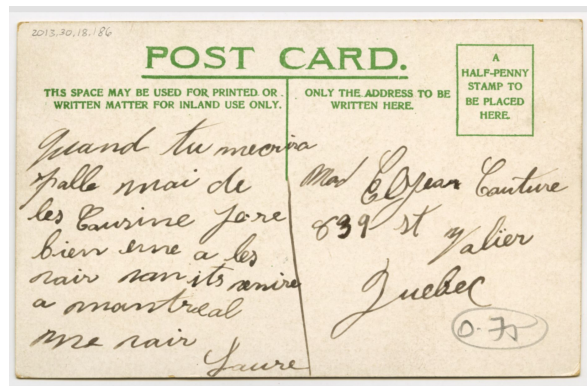

Cartes Postale

Carte postale

<https://collections.pacmusee.qc.ca/objets/carte-postale-2013-030-018-186/>

Collections / carte postale

Licence CC BY-NC-ND 4.0

Carte postale en couleur de la Place d'Armes. Inscriptions manuscrites.

Numéro d'accession 2013.30.18.186

Date 1913 an

Médium et Support encre, carton

Technique procédé industriel

Dimensions 8,8 x 13,9 cm

© Collection Pointe-à-Callière, collection Christian Paquin ,2013.030.018.186