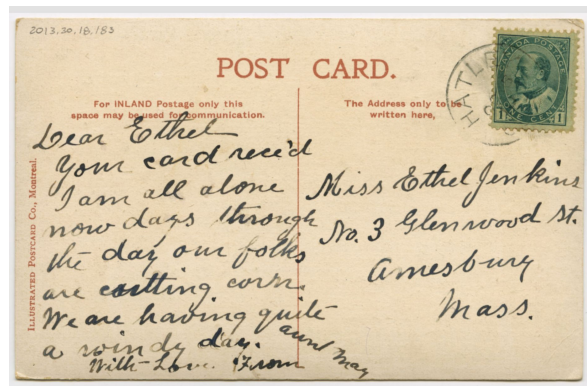

Cartes Postale

# Carte postale

<https://collections.pacmusee.qc.ca/objets/carte-postale-2013-030-018-183/>

Collections / carte postale

Licence CC BY-NC-ND 4.0

Carte postale en couleur de la Place d'Armes. Inscriptions manuscrites, estampillée et timbrée.

Numéro d'accession 2013.30.18.183

Fabricant / Éditeur The Illustrated Postal Card Co.

Date 1910 an

Médium et Support encre, carton

Technique procédé industriel

Dimensions 8,8 x 13,8 cm

---

© Collection Pointe-à-Callière, collection Christian Paquin ,2013.030.018.183