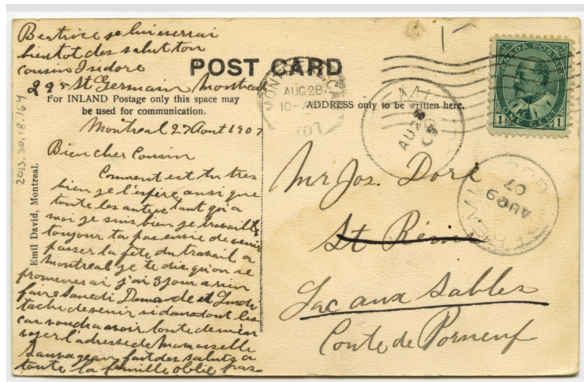

Cartes Postale

# Carte postale

<https://collections.pacmusee.qc.ca/objets/carte-postale-2013-030-018-164/>

Collections / carte postale

Licence CC BY-NC-ND 4.0

Carte postale en noir & blanc de la Place d'Armes. Inscriptions manuscrites, estampillée et timbrée.

Numéro d'accension 2013.30.18.164

Fabricant / Éditeur Emil David

Date 1907 an

Médium et Support encre, carton

Technique procédé industriel

Dimensions 8,7 x 13,8 cm

---

© Collection Pointe-à-Callière, collection Christian Paquin ,2013.030.018.164