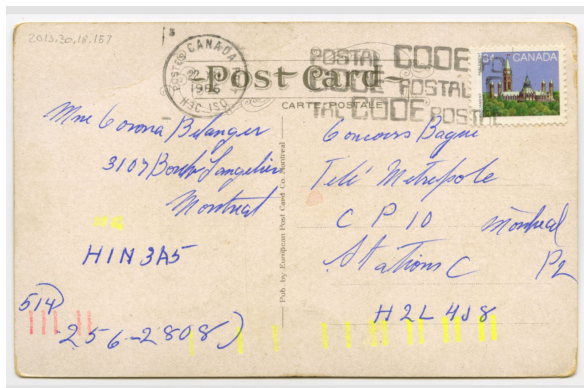

Cartes Postale

Carte postale

<https://collections.pacmusee.qc.ca/objets/carte-postale-2013-030-018-157/>

Collections / carte postale

Licence CC BY-NC-ND 4.0

Carte postale en couleur de la Place d'Armes. Inscriptions manuscrites, estampillée et timbrée.

Numéro d'accession 2013.30.18.157

Fabricant / Éditeur European Post Card Co.

Date 1925 an

Médium et Support encre, carton

Technique procédé industriel

Dimensions 8,9 x 14,1 cm

© Collection Pointe-à-Callière, collection Christian Paquin , 2013.030.018.157