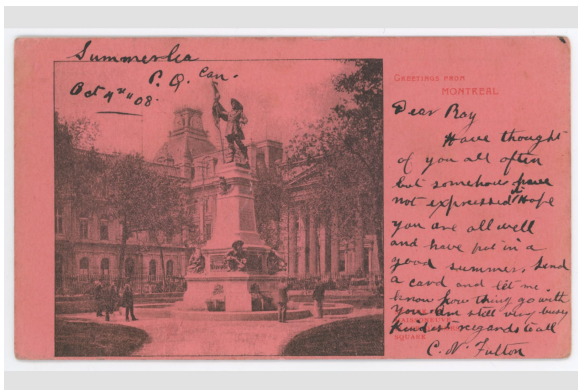

Cartes Postale

Carte postale

<https://collections.pacmusee.qc.ca/objets/carte-postale-2013-030-018-085-aj/>

Collections / carte postale

Licence CC BY-NC-ND 4.0

Carte postale en monochrome rose de la Place d'Armes. Inscriptions manuscrites, estampillée et timbrée.

Numéro d'accession 2013.30.18.085.aj

Date 1908 an

Médium et Support encre, carton

Technique procédé industriel

Dimensions 8,1 x 14 cm

© Collection Pointe-à-Callière, collection Christian Paquin ,2013.030.018.085.aj