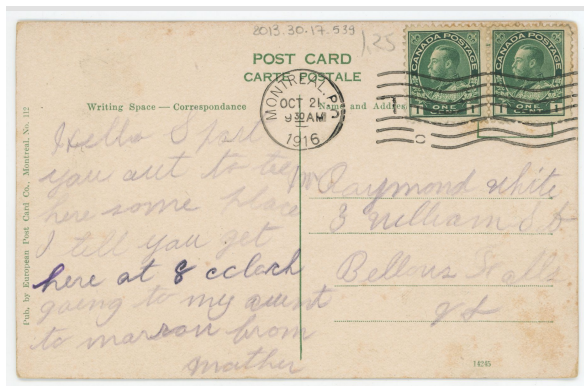

# Carte postale

<https://collections.pacmusee.qc.ca/objets/carte-postale-2013-030-017-540/>

Collections / carte postale

Licence CC BY-NC-ND 4.0

Carte postale en couleur de l'Université Laval à Montréal. Inscriptions manuscrites, estampillée et timbrée.

Numéro d'accession 2013.30.17.540

Fabricant / Éditeur European Post Card Co.

Date 1916 an

Médium et Support encre, carton

Technique procédé industriel

Dimensions 9 x 14,1 cm

---

© Collection Pointe-à-Callière, collection Christian Paquin, 2013.030.017.540