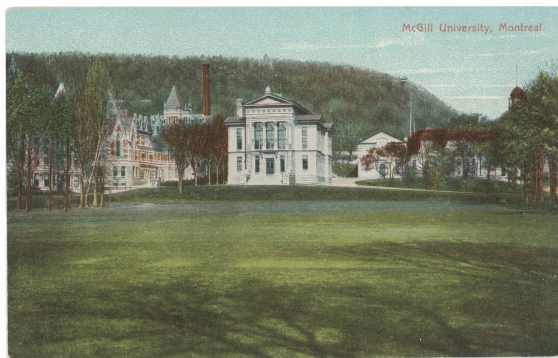

Cartes Postale

# Carte postale

<https://collections.pacmusee.qc.ca/objets/carte-postale-2013-030-017-264/>

Collections / carte postale

Licence CC BY-NC-ND 4.0

Carte postale en couleur de l'extérieur du Musée Redpath.

---

Numéro d'accèsion 2013.30.17.264

Fabricant / Éditeur Macfarlane, W. G.

Date 1905 c

Médium et Support encre, carton

Technique procédé industriel

Dimensions 8,8 x 13,8 cm

---

© Collection Pointe-à-Callière, collection Christian Paquin, 2013.030.017.264