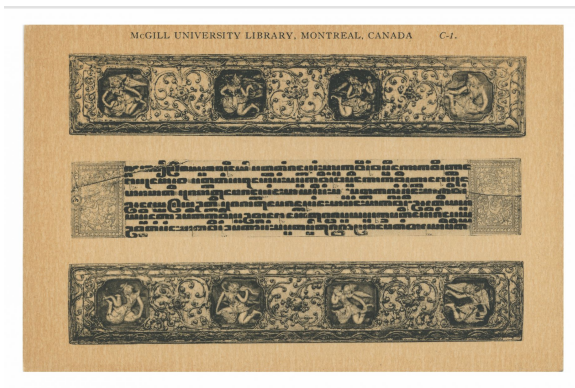

Cartes Postale

Carte postale

<https://collections.pacmusee.qc.ca/objets/carte-postale-2013-030-017-246/>

Collections / carte postale

Licence CC BY-NC-ND 4.0

Carte postale en sépia manuscrit bouddhiste tibétain en Pali conservé à l'Université McGill.

Numéro d'accession 2013.30.17.246

Fabricant / Éditeur The Photogelatine Engraving Co., Limited

Date 1942 an

Médium et Support encre, carton

Technique procédé industriel

Dimensions 9 x 13,7 cm

© Collection Pointe-à-Callière, collection Christian Paquin, 2013.030.017.246