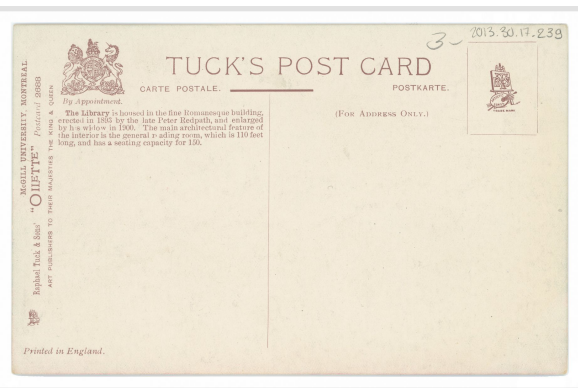

Cartes Postale

Carte postale

<https://collections.pacmusee.qc.ca/objets/carte-postale-2013-030-017-239/>

Collections / carte postale

Licence CC BY-NC-ND 4.0

Carte postale en couleur de l'Université McGill.

Numéro d'accèsion 2013.30.17.239

Fabricant / Éditeur Raphael Tuck & Sons

Médium et Support encre, carton

Technique procédé industriel

Dimensions 8,8 x 13,9 cm

© Collection Pointe-à-Callière, collection Christian Paquin, 2013.030.017.239