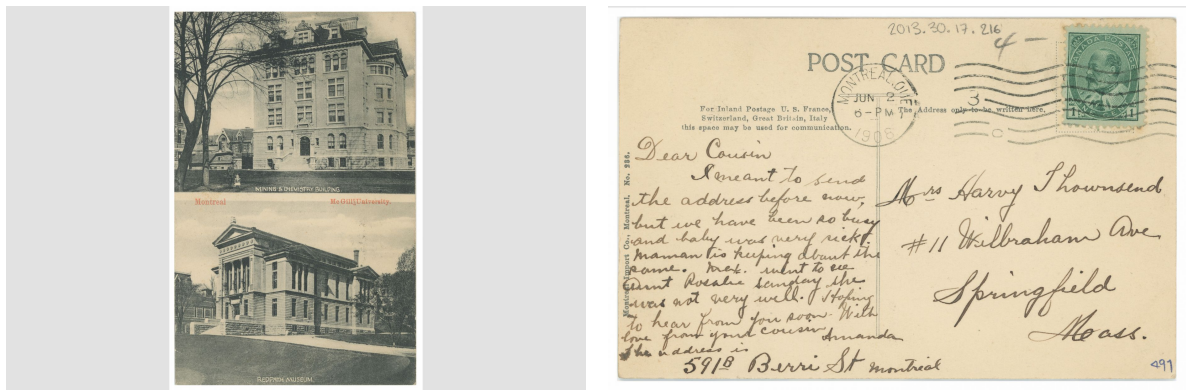

Cartes Postale

Carte postale

<https://collections.pacmusee.qc.ca/objets/carte-postale-2013-030-017-216/>

Collections / carte postale

Licence CC BY-NC-ND 4.0

Carte postale en noir & blanc de l'Université McGill. Inscriptions manuscrites, estampillée et timbrée.

Numéro d'accession 2013.30.17.216

Fabricant / Éditeur Montreal Import Co.

Date 1908 an

Médium et Support encre, carton

Technique procédé industriel

Dimensions 13,7 x 8,9 cm

© Collection Pointe-à-Callière, collection Christian Paquin, 2013.030.017.216