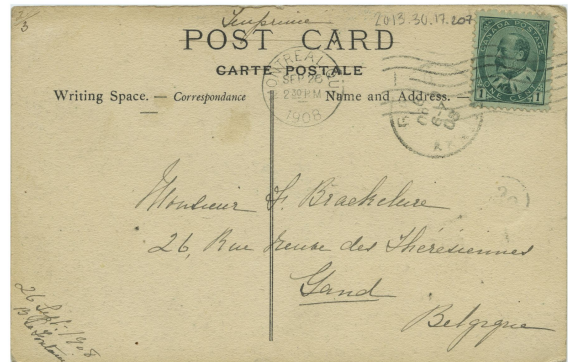

Cartes Postale

Carte postale

<https://collections.pacmusee.qc.ca/objets/carte-postale-2013-030-017-207/>

Collections / carte postale

Licence CC BY-NC-ND 4.0

Carte postale en noir & blanc du Royal Victoria College. Inscriptions manuscrites, estampillée et timbrée.

Numéro d'accession 2013.30.17.207

Fabricant / Éditeur Neurdein Frères

Date 1908 an

Médium et Support encre, carton

Technique procédé industriel

Dimensions 9,1 x 14 cm

© Collection Pointe-à-Callière, collection Christian Paquin, 2013.030.017.207