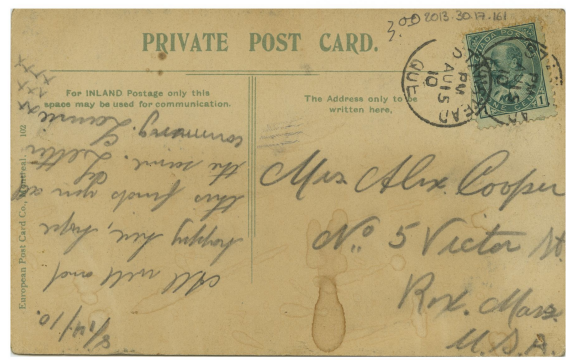

# Carte postale

<https://collections.pacmusee.qc.ca/objets/carte-postale-2013-030-017-161/>

Collections / carte postale

Licence CC BY-NC-ND 4.0

Carte postale en couleur de l'Université McGill. Inscriptions manuscrites, estampillée et timbrée.

Numéro d'accession 2013.30.17.161

Fabricant / Éditeur European Post Card Co.

Date 1910 an

Médium et Support encre, carton

Technique procédé industriel

Dimensions 8,8 x 14 cm

---

© Collection Pointe-à-Callière, collection Christian Paquin, 2013.030.017.161