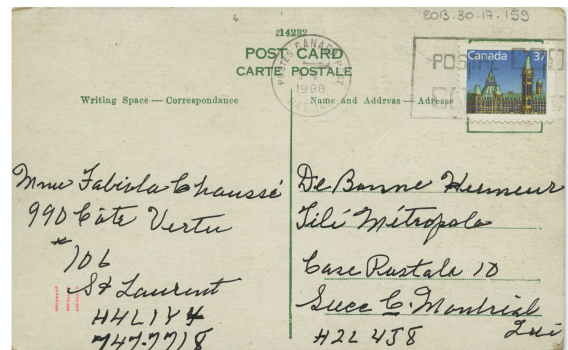

Carte postale

<https://collections.pacmusee.qc.ca/objets/carte-postale-2013-030-017-159/>

Collections / carte postale

Licence CC BY-NC-ND 4.0

Carte postale en couleur de l'Université McGill. Inscriptions manuscrites, estampillée et timbrée.

Numéro d'accèsion 2013.30.17.159

Médium et Support encre, carton

Technique procédé industriel

Dimensions 8,8 x 14 cm

© Collection Pointe-à-Callière, collection Christian Paquin, 2013.030.017.159