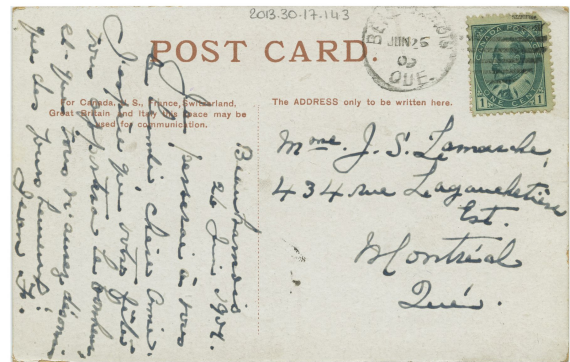

Carte postale

<https://collections.pacmusee.qc.ca/objets/carte-postale-2013-030-017-143/>

Collections / carte postale

Licence CC BY-NC-ND 4.0

Carte postale en couleur de l'Université McGill. Inscriptions manuscrites, estampillée et timbrée.

Numéro d'accèsion 2013.30.17.143

Date 1909 an

Médium et Support encre, carton

Technique procédé industriel

Dimensions 8,9 x 13,8 cm

© Collection Pointe-à-Callière, collection Christian Paquin, 2013.030.017.143