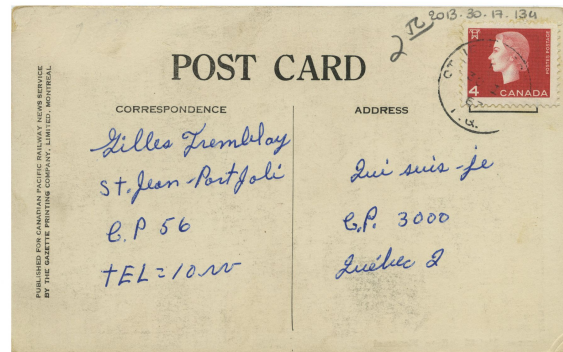

Carte postale

<https://collections.pacmusee.qc.ca/objets/carte-postale-2013-030-017-134/>

Collections / carte postale

Licence CC BY-NC-ND 4.0

Carte postale en sépia de l'Université McGill. Inscriptions manuscrites, estampillée et timbrée.

Numéro d'accèsion 2013.30.17.134

Fabricant / Éditeur The Gazette Printing Company, Limited

Date 1966 an

Médium et Support encre, carton

Technique procédé industriel

Dimensions 8,8 x 14 cm

© Collection Pointe-à-Callière, collection Christian Paquin, 2013.030.017.134