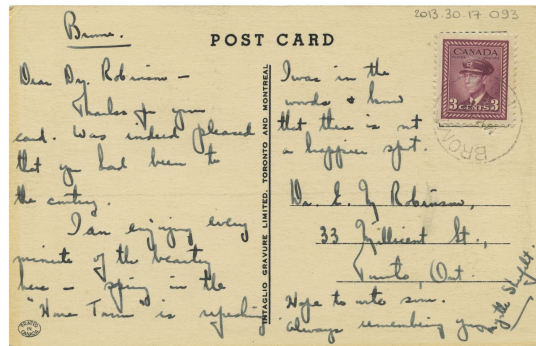

Carte postale

<https://collections.pacmusee.qc.ca/objets/carte-postale-2013-030-017-093/>

Collections / carte postale

Licence CC BY-NC-ND 4.0

Carte postale en sépia du Portail Roddick de l'Université McGill.
Inscriptions manuscrites, estampillée et timbrée.

Numéro d'accèsion 2013.30.17.093

Fabricant / Éditeur Intaglio Gravure Limited

Médium et Support encre, carton

Technique procédé industriel

Dimensions 9 x 14 cm

© Collection Pointe-à-Callière, collection Christian Paquin, 2013.030.017.093