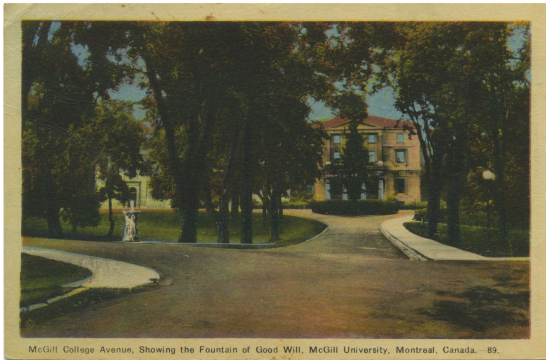

Carte postale

<https://collections.pacmusee.qc.ca/objets/carte-postale-2013-030-017-073/>

Collections / carte postale

Licence CC BY-NC-ND 4.0

Carte postale en couleur du campus de l'Université McGill. Inscriptions manuscrites et estampillée.

Numéro d'accèsion 2013.30.17.073

Fabricant / Éditeur The Photogelatine Engraving Co., Limited

Date 1943 an

Médium et Support encre, carton

Technique procédé industriel

Dimensions 9 x 13,6 cm

© Collection Pointe-à-Callière, collection Christian Paquin, 2013.030.017.073