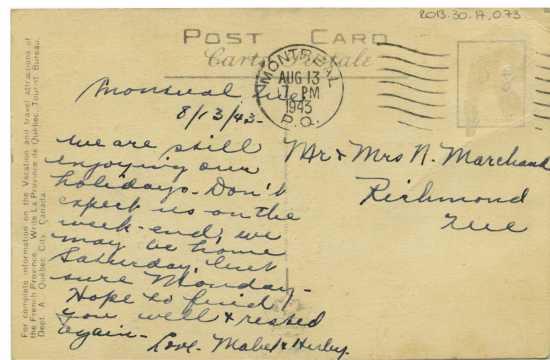

Carte postale

<https://collections.pacmusee.qc.ca/objets/carte-postale-2013-030-017-073/>

Collections / carte postale

Licence CC BY-NC-ND 4.0

Carte postale en couleur du campus de l'Université McGill. Inscriptions manuscrites et estampillée.

Numéro d'accèsion 2013.30.17.073

Fabricant / Éditeur The Photogelatine Engraving Co., Limited

Date 1943 an

Médium et Support encre, carton

Technique procédé industriel

Dimensions 9 x 13,6 cm

© Collection Pointe-à-Callière, collection Christian Paquin, 2013.030.017.073