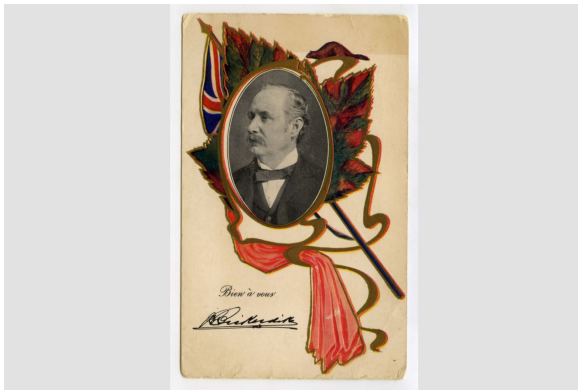

Cartes Postale

Carte postale

<https://collections.pacmusee.qc.ca/objets/carte-postale-2013-030-015-524/>

Collections / carte postale

Licence CC BY-NC-ND 4.0

Carte postale en couleur avec inscriptions manuscrites.

Numéro d'accession 2013.30.15.524

Date 1928 an

Médium et Support encre, carton

Technique procédé industriel

Dimensions 14 x 8,8 cm

© Collection Pointe-à-Callière, collection Christian Paquin, 2013.030.015.524