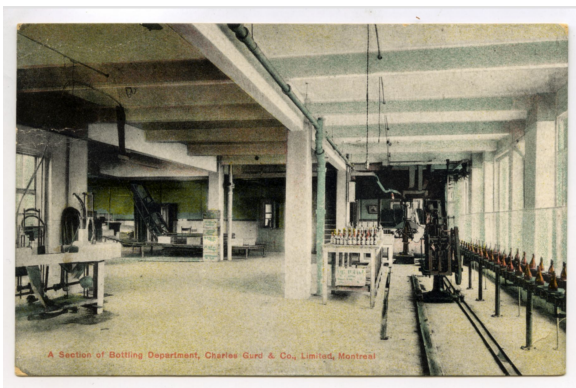

Cartes Postale

Carte postale

<https://collections.pacmusee.qc.ca/objets/carte-postale-2013-030-015-109/>

Collections / carte postale

Licence CC BY-NC-ND 4.0

Carte postale en couleur avec inscriptions manuscrites.

Numéro d'accession 2013.30.15.109

Date 1910 an

Médium et Support encre, carton

Technique procédé industriel

Dimensions 8,8 x 13,7 cm