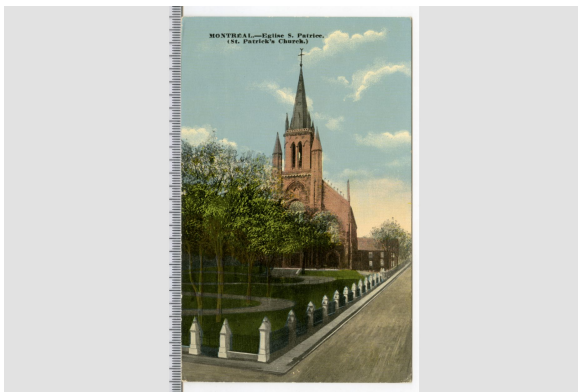

Cartes Postale

# Carte postale

<https://collections.pacmusee.qc.ca/objets/carte-postale-2013-030-008-608/>

Collections / carte postale

Licence CC BY-NC-ND 4.0

Carte postale en couleur.

---

Numéro d'accession 2013.30.08.608

Date 1930 an

Médium et Support encre, carton

Technique offset couleur

Dimensions 14 x 8,9 cm

---

© Collection Pointe-à-Callière, collection Christian Paquin, 2013.030.008.608