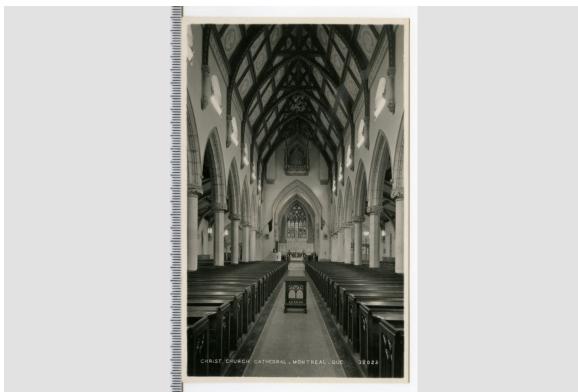

Cartes Postale

Carte postale

<https://collections.pacmusee.qc.ca/objets/carte-postale-2013-030-008-599/>

Collections / carte postale

Licence CC BY-NC-ND 4.0

Carte postale en noir & blanc.

Numéro d'accession 2013.30.08.599

Fabricant / Éditeur Hayward, S. J.

Date 1952 an

Médium et Support encre, carton

Technique photo véritable

Dimensions 13,8 x 8,7 cm

© Collection Pointe-à-Callière, collection Christian Paquin, 2013.030.008.599