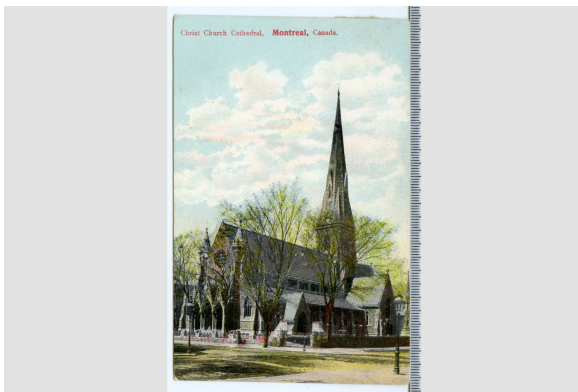

Cartes Postale

Carte postale

<https://collections.pacmusee.qc.ca/objets/carte-postale-2013-030-008-576/>

Collections / carte postale

Licence CC BY-NC-ND 4.0

Carte postale en couleur avec inscriptions manuscrites.

Numéro d'accession 2013.30.08.576

Fabricant / Éditeur Nerlich & Co - NCO

Médium et Support encre, carton

Technique procédé industriel

Dimensions 13,7 x 8,9 x 20 cm

© Collection Pointe-à-Callière, collection Christian Paquin, 2013.030.008.576