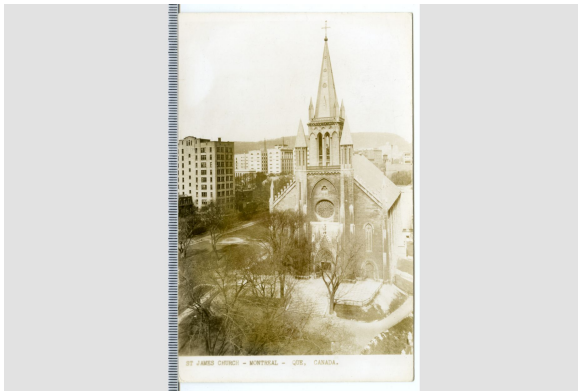

Cartes Postale

Carte postale

<https://collections.pacmusee.qc.ca/objets/carte-postale-2013-030-008-559/>

Collections / carte postale

Licence CC BY-NC-ND 4.0

Carte postale en sépia.

Numéro d'accession 2013.30.08.559

Date 1962 an

Médium et Support encre, carton

Technique photo véritable

Dimensions 13,9 x 8,9 cm

© Collection Pointe-à-Callière, collection Christian Paquin, 2013.030.008.559