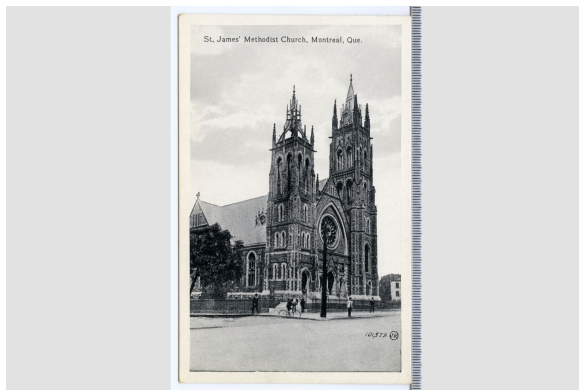

Cartes Postale

Carte postale

<https://collections.pacmusee.qc.ca/objets/carte-postale-2013-030-008-531/>

Collections / carte postale

Licence CC BY-NC-ND 4.0

Carte postale en noir & blanc.

Numéro d'accession 2013.30.08.531

Fabricant / Éditeur The Valentine & Sons Publishing Co., Ltd.

Date 1920 an

Médium et Support encre, carton

Technique procédé industriel

Dimensions 14 x 8,9 cm

© Collection Pointe-à-Callière, collection Christian Paquin, 2013.030.008.531