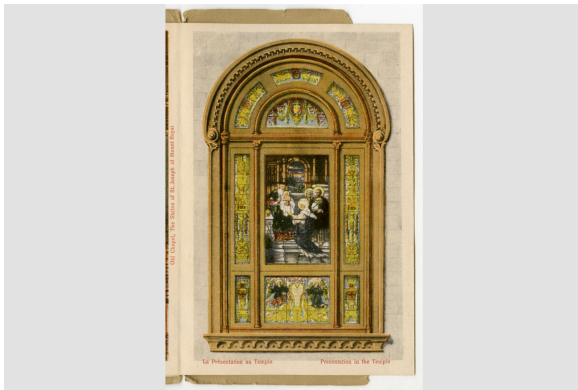

Cartes Postale

Carte postale

<https://collections.pacmusee.qc.ca/objets/carte-postale-2013-030-008-495g/>

Collections / carte postale

Licence CC BY-NC-ND 4.0

Carte postale en couleur.

Numéro d'accession 2013.30.08.495g

Fabricant / Éditeur Novelty Manufacturing & Art Co. Ltd.

Date 1952 an

Médium et Support encre, carton

Technique procédé industriel

Dimensions 14 x 9 cm

© Collection Pointe-à-Callière, collection Christian Paquin, 2013.030.008.495g