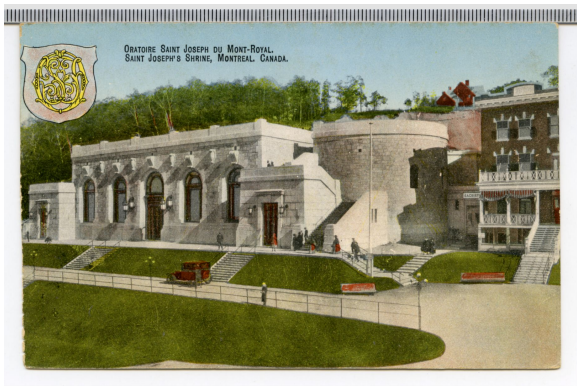

Cartes Postale

Carte postale

<https://collections.pacmusee.qc.ca/objets/carte-postale-2013-030-008-397/>

Collections / carte postale

Licence CC BY-NC-ND 4.0

Carte postale en couleur.

Numéro d'accession 2013.30.08.397

Fabricant / Éditeur Novelty Manufacturing & Art Co. Ltd.

Date 1952 an

Médium et Support encre, carton

Technique procédé industriel

Dimensions 8,8 x 13,7 cm

© Collection Pointe-à-Callière, collection Christian Paquin, 2013.030.008.397