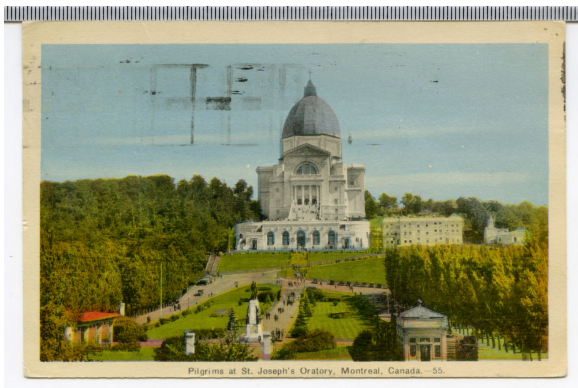

Cartes Postale

Carte postale

<https://collections.pacmusee.qc.ca/objets/carte-postale-2013-030-008-337/>

Collections / carte postale

Licence CC BY-NC-ND 4.0

Carte postale en couleur avec inscriptions manuscrites.

Numéro d'accession 2013.30.08.337

Fabricant / Éditeur The Photogelatine Engraving Co., Limited

Date 1941 an

Médium et Support encre, carton

Technique procédé industriel

Dimensions 8,9 x 13,6 cm

© Collection Pointe-à-Callière, collection Christian Paquin, 2013.030.008.337