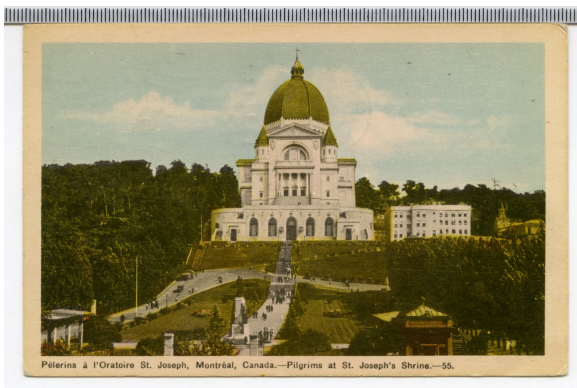

Cartes Postale

Carte postale

<https://collections.pacmusee.qc.ca/objets/carte-postale-2013-030-008-335/>

Collections / carte postale

Licence CC BY-NC-ND 4.0

Carte postale en couleur avec inscriptions manuscrites.

Numéro d'accession 2013.30.08.335

Fabricant / Éditeur The Photogelatine Engraving Co., Limited

Date 1948 an

Médium et Support encre, carton

Technique procédé industriel

Dimensions 8,9 x 13,7 cm

© Collection Pointe-à-Callière, collection Christian Paquin, 2013.030.008.335