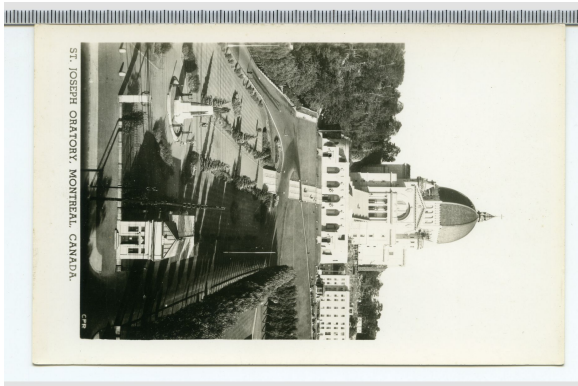

Cartes Postale

Carte postale

<https://collections.pacmusee.qc.ca/objets/carte-postale-2013-030-008-294/>

Collections / carte postale

Licence CC BY-NC-ND 4.0

Carte postale en noir & blanc.

Numéro d'accession 2013.30.08.294

Fabricant / Éditeur Airmaps Limited

Artiste / Auteur Canadien Pacifique (Chemin de fer Canadien Pacifique)

Médium et Support encre, carton

Technique photo véritable

Dimensions 14,1 x 9,1 cm

© Collection Pointe-à-Callière, collection Christian Paquin, 2013.030.008.294