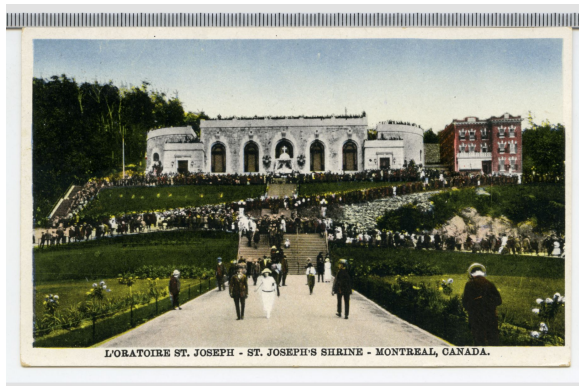

Cartes Postale

Carte postale

<https://collections.pacmusee.qc.ca/objets/carte-postale-2013-030-008-260/>

Collections / carte postale

Licence CC BY-NC-ND 4.0

Carte postale en couleur.

Numéro d'accession 2013.30.08.260

Fabricant / Éditeur International Fine Art Co., Ltd.

Date 1970 an

Médium et Support encre, carton

Technique procédé industriel

Dimensions 8,7 x 14 cm

© Collection Pointe-à-Callière, collection Christian Paquin, 2013.030.008.260