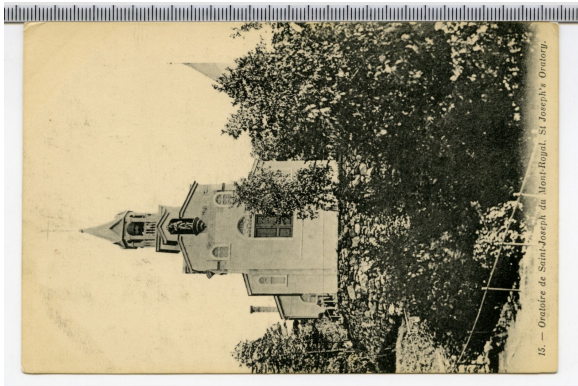

Cartes Postale

Carte postale

<https://collections.pacmusee.qc.ca/objets/carte-postale-2013-030-008-178/>

Collections / carte postale

Licence CC BY-NC-ND 4.0

Carte postale en noir & blanc.

Numéro d'accession 2013.30.08.178

Fabricant / Éditeur Librairie Beauchemin

Artiste / Auteur Dumas, G. A.

Date 1930 an

Médium et Support encre, carton

Technique procédé industriel

Dimensions 13,8 x 9,1 cm

© Collection Pointe-à-Callière, collection Christian Paquin, 2013.030.008.178