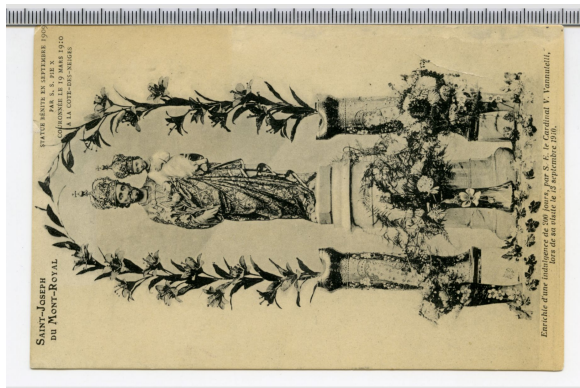

Cartes Postale

Carte postale

<https://collections.pacmusee.qc.ca/objets/carte-postale-2013-030-008-158/>

Collections / carte postale

Licence CC BY-NC-ND 4.0

Carte postale en noir & blanc avec inscriptions manuscrites.

Numéro d'accèsion 2013.30.08.158

Fabricant / Éditeur Librairie Beauchemin

Artiste / Auteur Dumas, G. A.

Date 1911 an

Médium et Support encre, carton

Technique procédé industriel

Dimensions 13,9 x 9 cm

© Collection Pointe-à-Callière, collection Christian Paquin, 2013.030.008.158