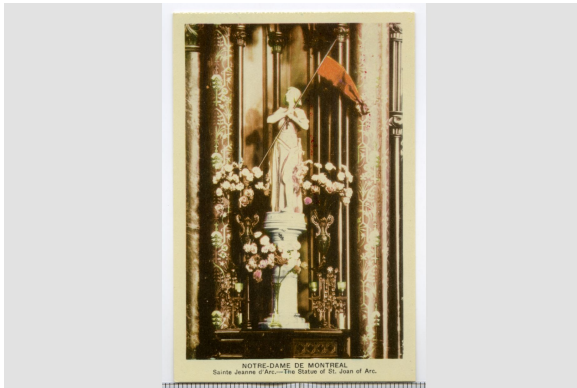

# Carte postale

<https://collections.pacmusee.qc.ca/objets/carte-postale-2013-030-007-665/>

Collections / carte postale

Licence CC BY-NC-ND 4.0

Carte postale en couleur.

---

Numéro d'accession 2013.30.07.665

Fabricant / Éditeur The Photogelatine Engraving Co., Limited

Artiste / Auteur Inconnu

Date 1950 an

Médium et Support encre, carton

Technique procédé industriel

Dimensions 13,7 x 8,9 cm

---

© Collection Pointe-à-Callière, collection Christian Paquin, 2013.030.007.665