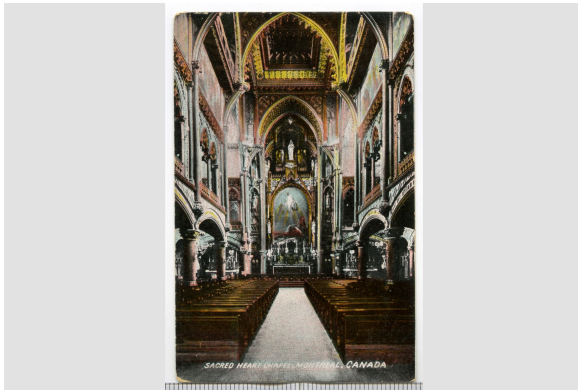

Carte postale

<https://collections.pacmusee.qc.ca/objets/carte-postale-2013-030-007-624ex2/>

Collections / carte postale

Licence CC BY-NC-ND 4.0

Carte postale en couleur avec inscriptions manuscrites.

Numéro d'accession 2013.30.07.624ex2

Fabricant / Éditeur Nerlich & Co - NCO

Artiste / Auteur Inconnu

Date 1908 an

Médium et Support encre, carton

Technique couleur ajoutée

Dimensions 13,7 x 8,8 cm

© Collection Pointe-à-Callière, collection Christian Paquin, 2013.030.007.624ex2