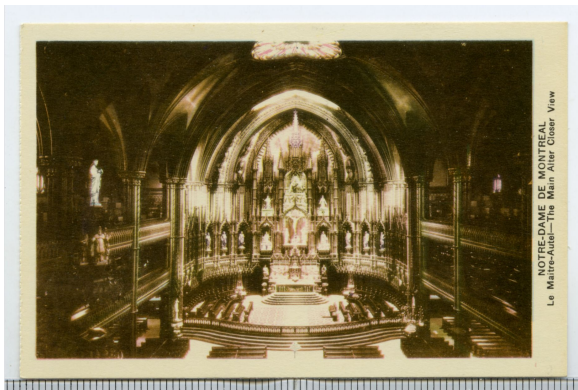

Carte postale

<https://collections.pacmusee.qc.ca/objets/carte-postale-2013-030-007-576/>

Collections / carte postale

Licence CC BY-NC-ND 4.0

Carte postale en couleur.

Numéro d'accession 2013.30.07.576

Fabricant / Éditeur The Photogelatine Engraving Co., Limited

Artiste / Auteur Inconnu

Date 1950 an

Médium et Support encre, carton

Technique procédé industriel

Dimensions 8,9 x 13,7 cm

© Collection Pointe-à-Callière, collection Christian Paquin, 2013.030.007.576