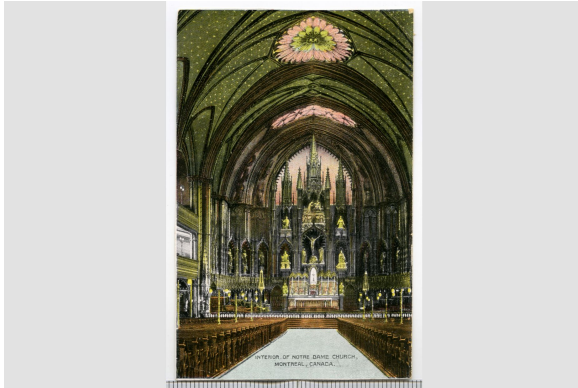

# Carte postale

<https://collections.pacmusee.qc.ca/objets/carte-postale-2013-030-007-510/>

Collections / carte postale

Licence CC BY-NC-ND 4.0

Carte postale en couleur.

---

Numéro d'accession 2013.30.07.510

Fabricant / Éditeur Nerlich & Co - NCO

Artiste / Auteur Inconnu

Date 1914 an

Médium et Support encre, carton

Technique couleur ajoutée

Dimensions 13,8 x 8,8 cm

---

© Collection Pointe-à-Callière, collection Christian Paquin, 2013.030.007.510