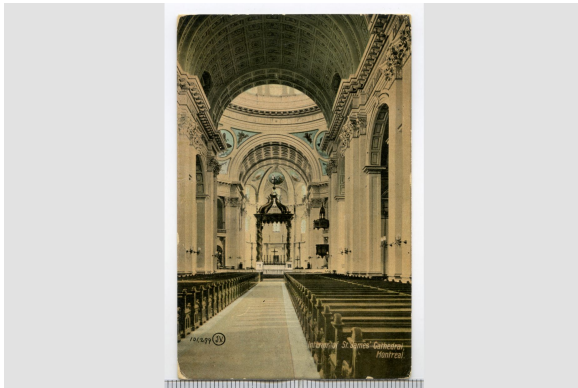

Carte postale

<https://collections.pacmusee.qc.ca/objets/carte-postale-2013-030-007-265/>

Collections / carte postale

Licence CC BY-NC-ND 4.0

Carte postale en couleur avec inscriptions manuscrites.

Numéro d'accession 2013.30.07.265

Fabricant / Éditeur The Valentine & Sons Publishing Co., Ltd.

Artiste / Auteur J. V.

Date 1911 an

Médium et Support encre, carton

Technique couleur ajoutée

Dimensions 13,8 x 8,8 cm

© Collection Pointe-à-Callière, collection Christian Paquin, 2013.030.007.265