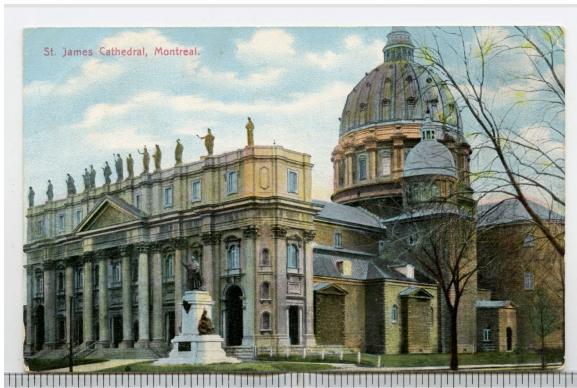

Cartes Postale

Carte postale

<https://collections.pacmusee.qc.ca/objets/carte-postale-2013-030-007-172/>

Collections / carte postale

Licence CC BY-NC-ND 4.0

Carte postale en couleur.

Numéro d'accession 2013.30.07.172

Fabricant / Éditeur Macfarlane, W. G.

Artiste / Auteur Inconnu

Date 1910 an

Médium et Support encre, carton

Technique couleur ajoutée

Dimensions 8,8 x 13,7 cm

© Collection Pointe-à-Callière, collection Christian Paquin, 2013.030.007.172