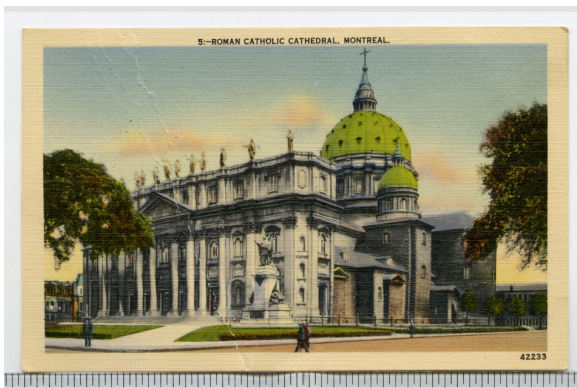

Cartes Postale

Carte postale

<https://collections.pacmusee.qc.ca/objets/carte-postale-2013-030-007-166/>

Collections / carte postale

Licence CC BY-NC-ND 4.0

Carte postale en couleur.

Numéro d'accession 2013.30.07.166

Fabricant / Éditeur Metrocraft

Artiste / Auteur Inconnu

Date 1984 an

Médium et Support encre, carton

Technique offset couleur

Dimensions 8,9 x 14,1 cm

© Collection Pointe-à-Callière, collection Christian Paquin, 2013.030.007.166