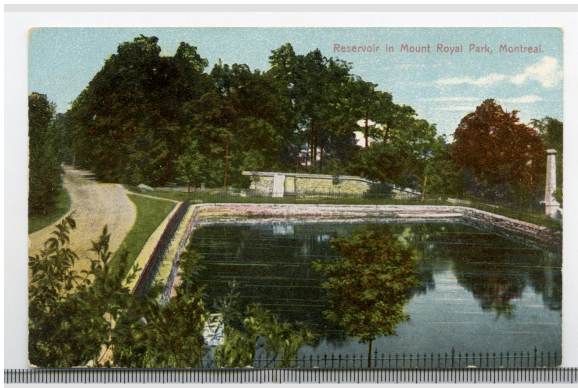

Cartes Postale

Carte postale

<https://collections.pacmusee.qc.ca/objets/carte-postale-2013-030-006-669/>

Collections / carte postale

Licence CC BY-NC-ND 4.0

Carte postale en couleur avec inscriptions manuscrites.

Numéro d'accession 2013.30.06.669

Fabricant / Éditeur Macfarlane, W. G.

Date 1931 an

Médium et Support encre, carton

Technique procédé industriel

Dimensions 8,8 x 13,8 cm

© Collection Pointe-à-Callière, collection Christian Paquin, 2013.030.006.669