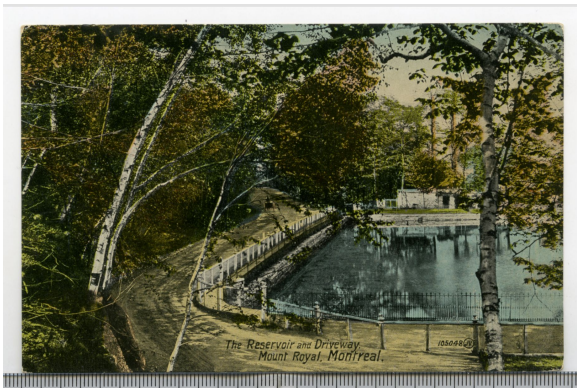

Cartes Postale

Carte postale

<https://collections.pacmusee.qc.ca/objets/carte-postale-2013-030-006-635/>

Collections / carte postale

Licence CC BY-NC-ND 4.0

Carte postale en couleur.

Numéro d'accession 2013.30.06.635

Fabricant / Éditeur The Valentine & Sons Publishing Co., Ltd.

Date 1925 an

Médium et Support encre, carton

Technique procédé industriel

Dimensions 8,9 x 13,8 cm

© Collection Pointe-à-Callière, collection Christian Paquin, 2013.030.006.635