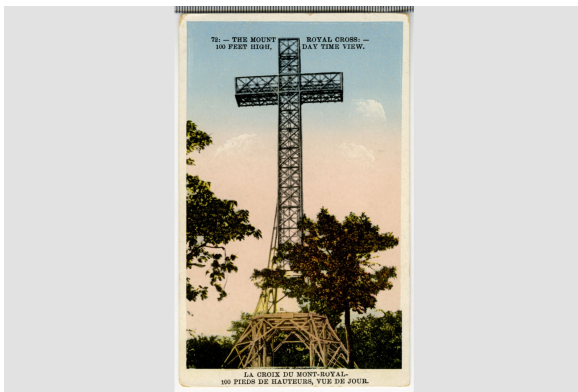

Cartes Postale

Carte postale

<https://collections.pacmusee.qc.ca/objets/carte-postale-2013-030-006-599/>

Collections / carte postale

Licence CC BY-NC-ND 4.0

Carte postale en couleur.

Numéro d'accession 2013.30.06.599

Fabricant / Éditeur International Fine Art Co., Ltd.

Date 1965 an

Médium et Support encre, carton

Technique procédé industriel

Dimensions 14 x 8,6 cm

© Collection Pointe-à-Callière, collection Christian Paquin, 2013.030.006.599